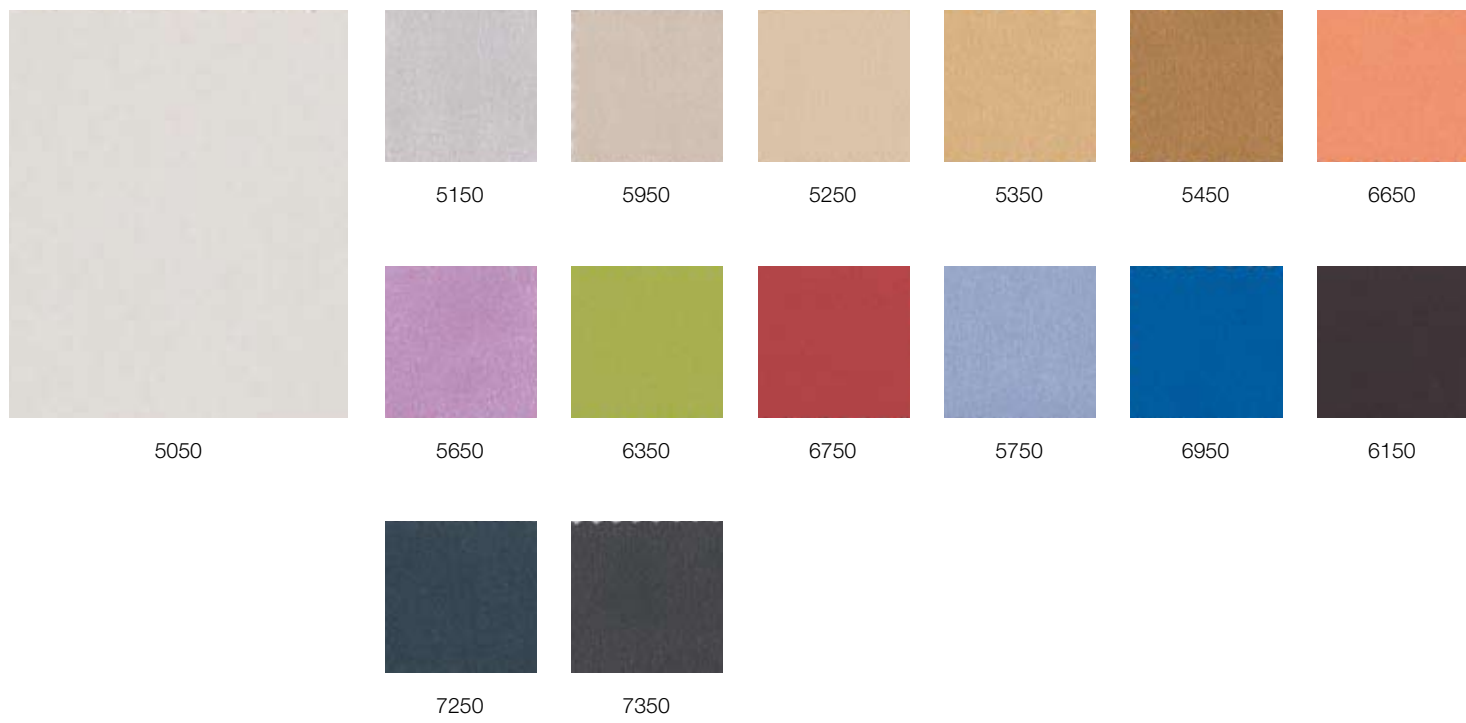

Extrema AU_Synthetic leather

Extrema Metal_Synthetic leather

Materiali

CAT. F

Pelle_Soft leather

Sedili_Seats

Materiali