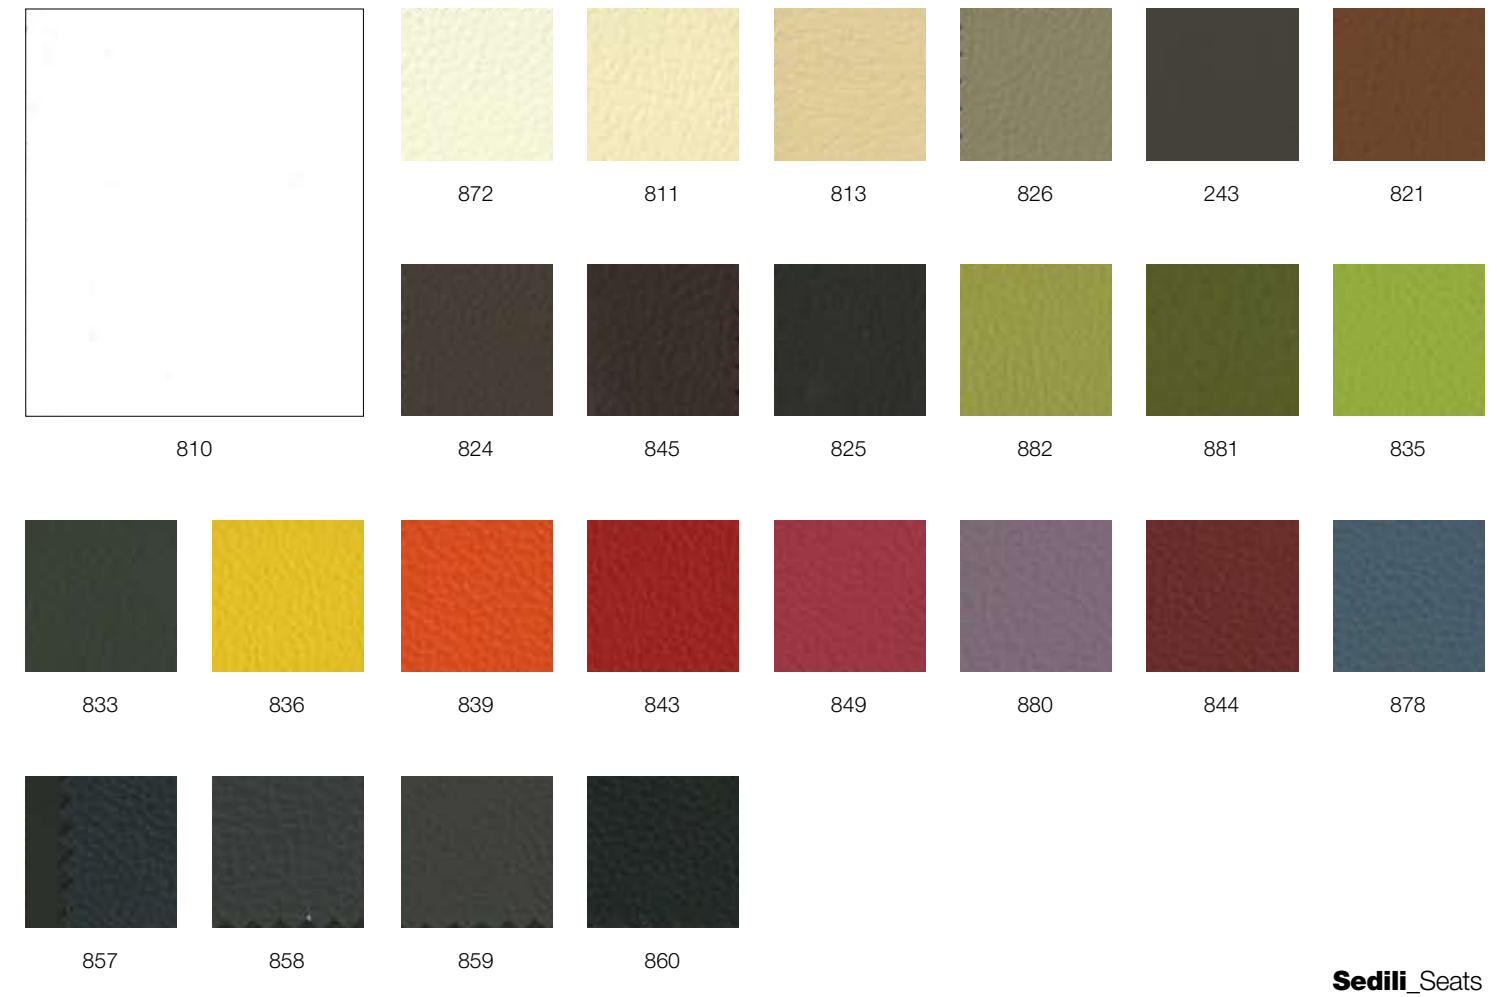

Materiali

CAT. F

Pelle_Soft leather

Sedili_Seats

02 - Paglia sintetica - Trasimeno

Materiali

Legno_Wood_FRASSINO

laccato bianco 9010

sbiancato
01

tortora/grigio
02

tinto mogano
03

grigio stagno
04

tinto anilina nero
05

tinto noce
06

Legno_Wood_FAGGIO

sbiancato 25

rovere grigio
05 SG

rovere sbiancato

Laccati_Lacquered

9010

9011

7044

7006

7010