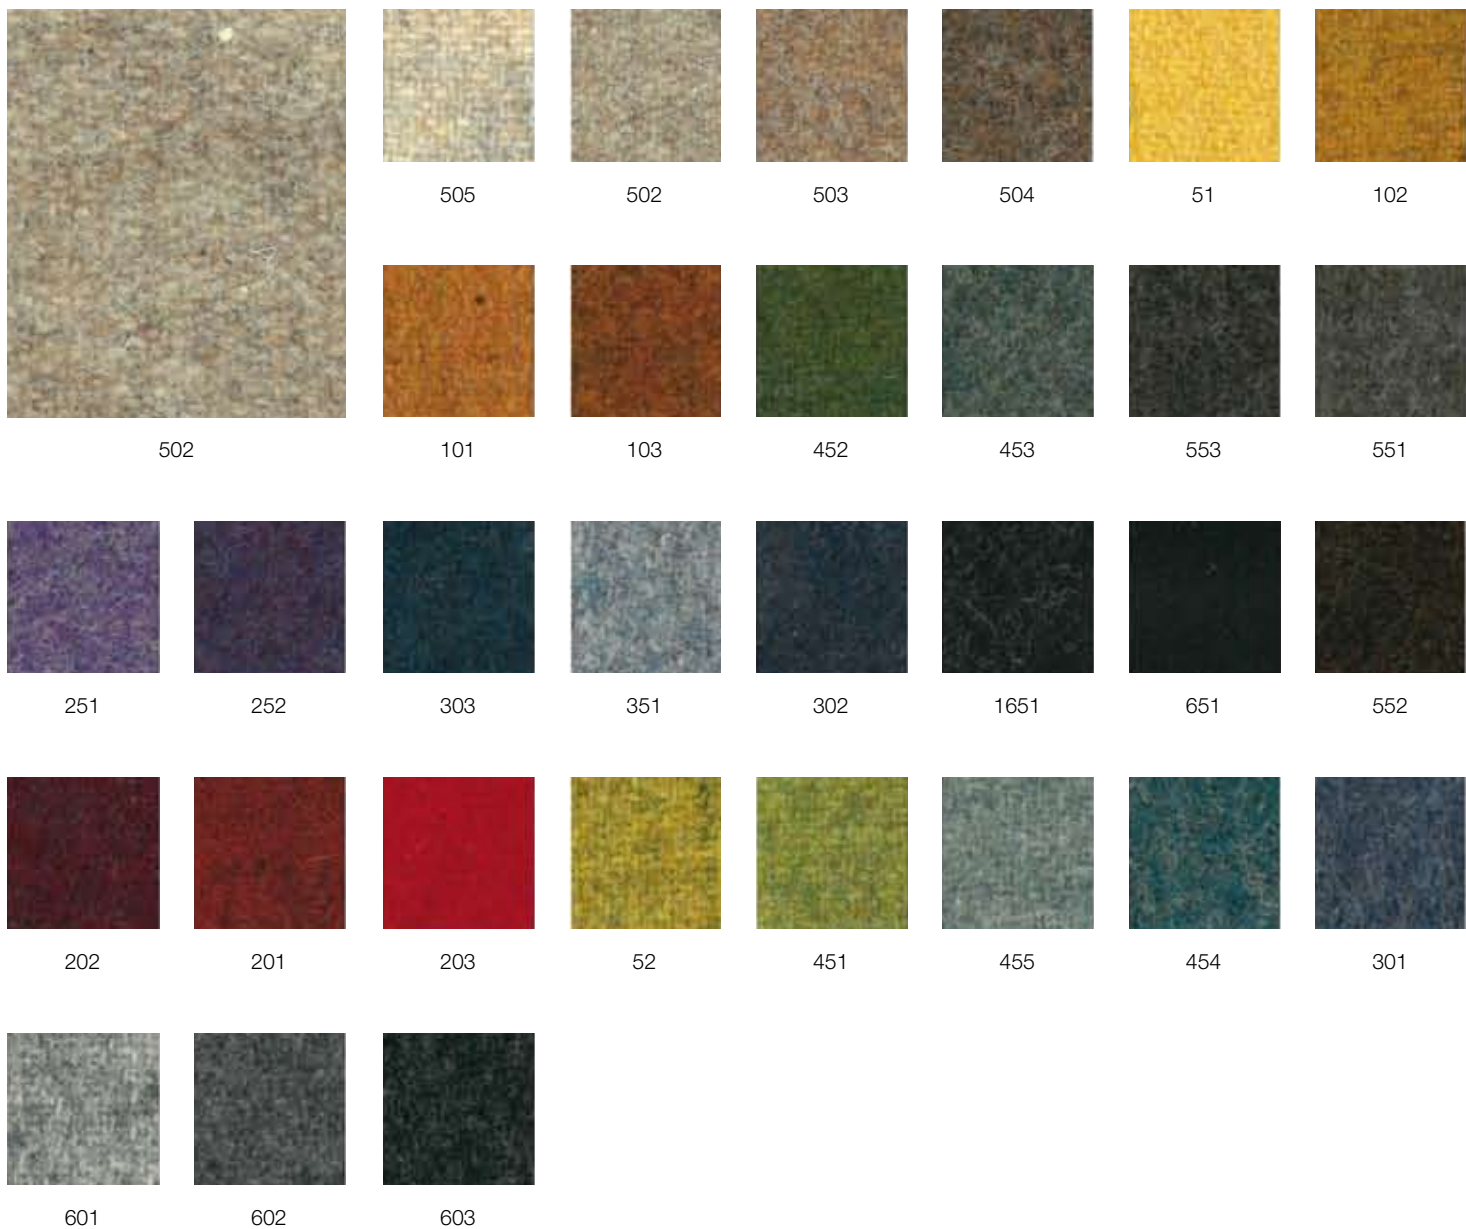

Tessuti_Fabric_FENICE WOOL