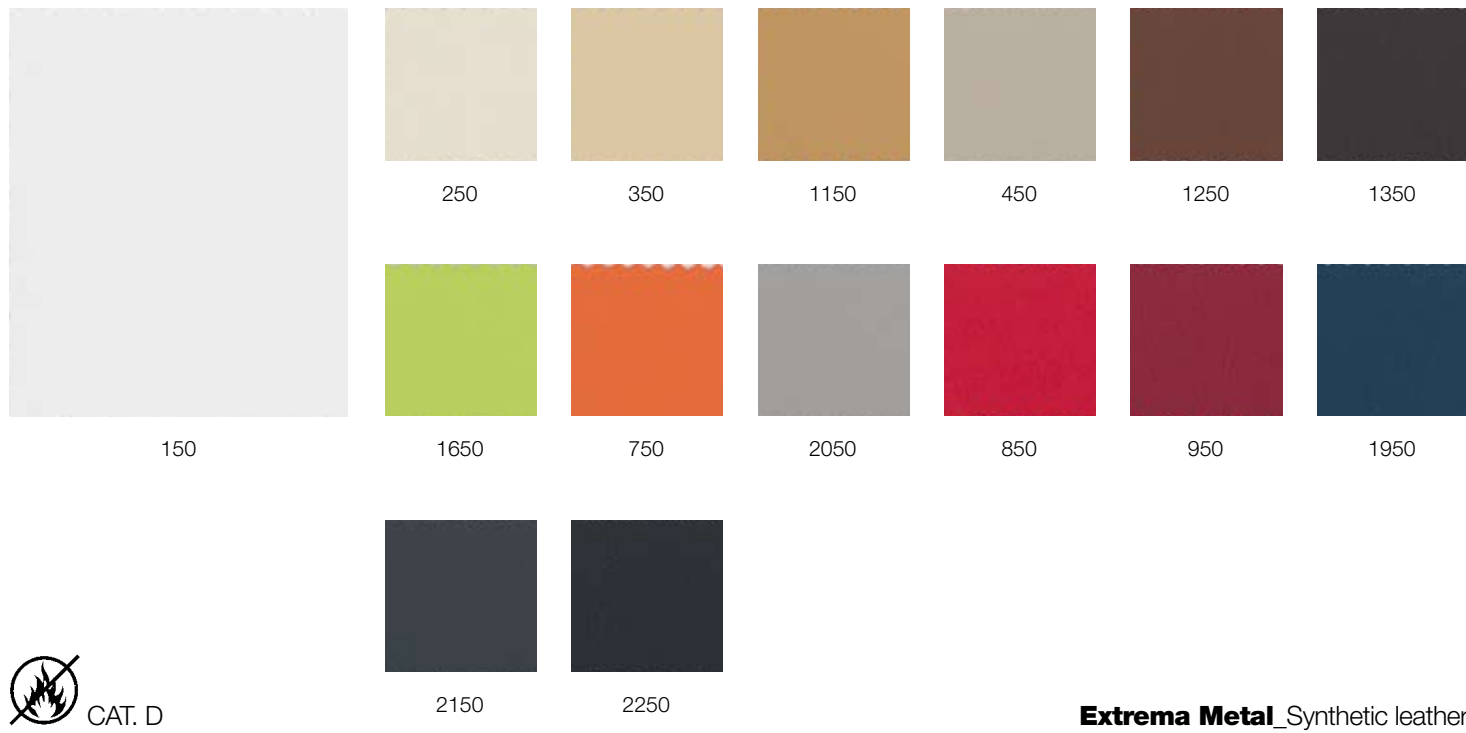

Extrema AU_Synthetic leather

Extrema Metal_Synthetic leather