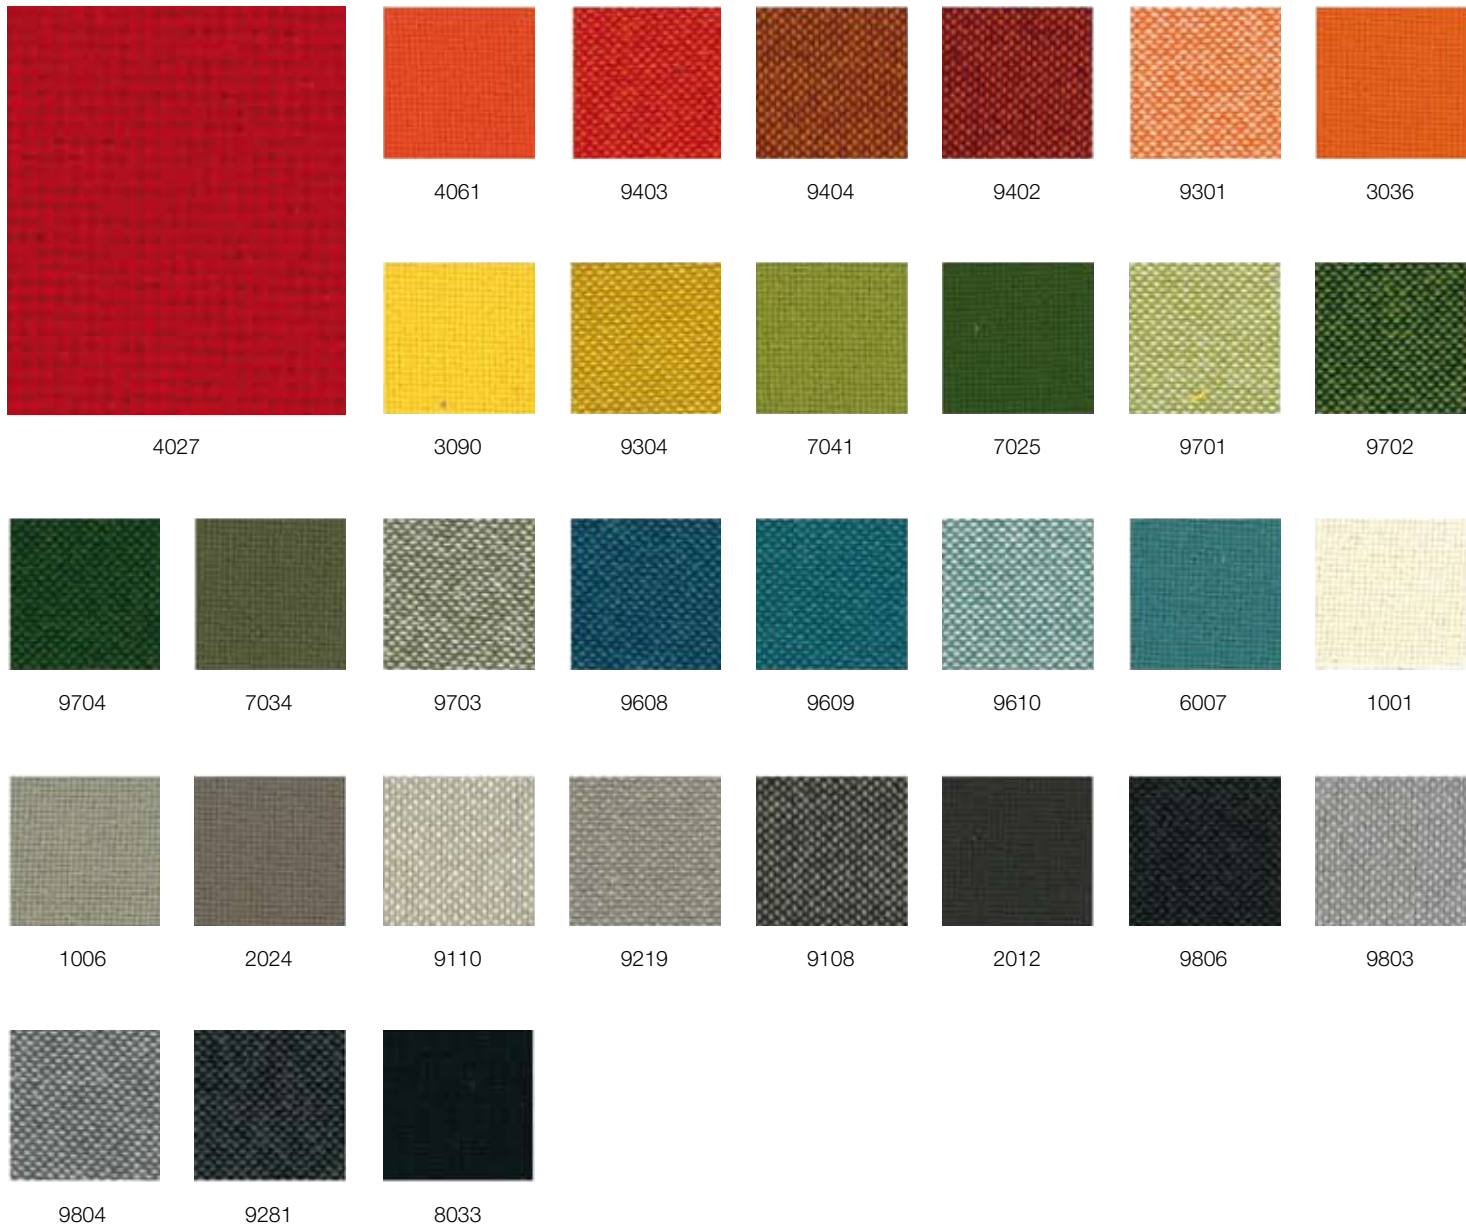

Tessuti_Fabric_JET