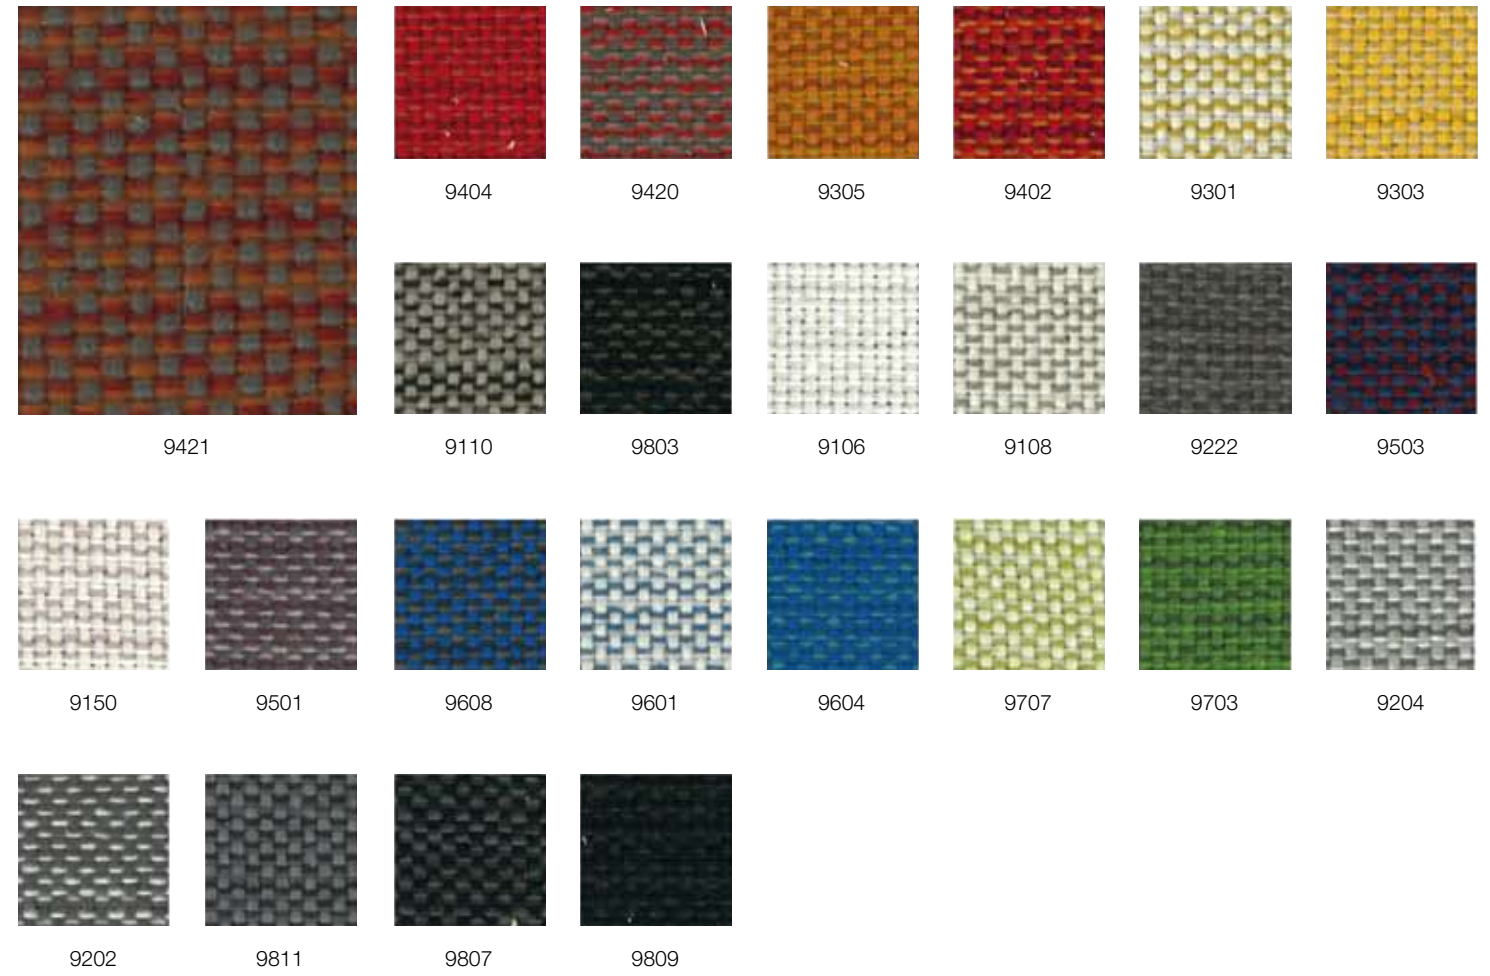

Tessuti_Fabric_INCAS